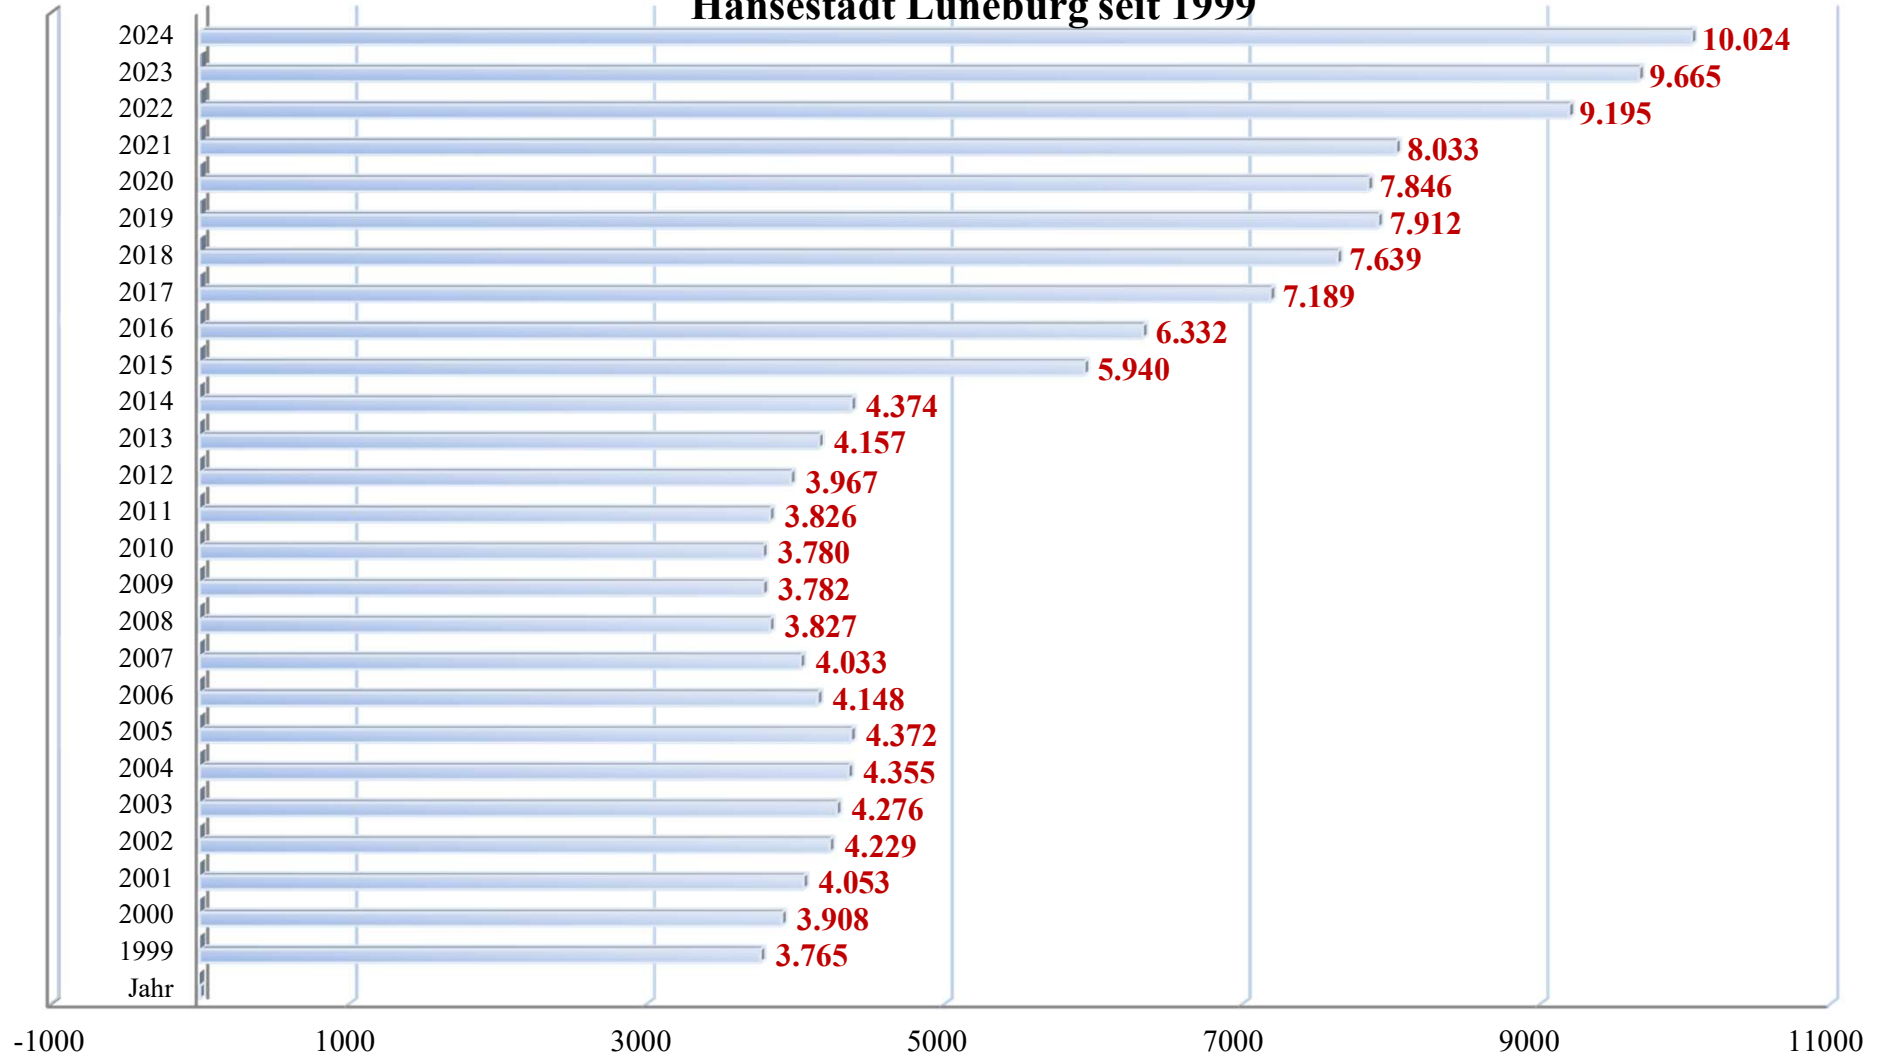

## Anzahl der Personen mit ausschließlich ausländischer Staatsangehörigkeit in der Hansestadt Lüneburg seit 1999

Die hier aufgeführten Einwohnerzahlen sind statistische Auszüge aus dem aktuellen Datenbestand des Melderegisters und haben keinen direkten Bezug zu den Zahlen des Landesamtes für Statistik. Auch kann es durch z. B. im Melderegister eingetragene Auskunft- und Übermittlungssperren zu Abweichungen kommen