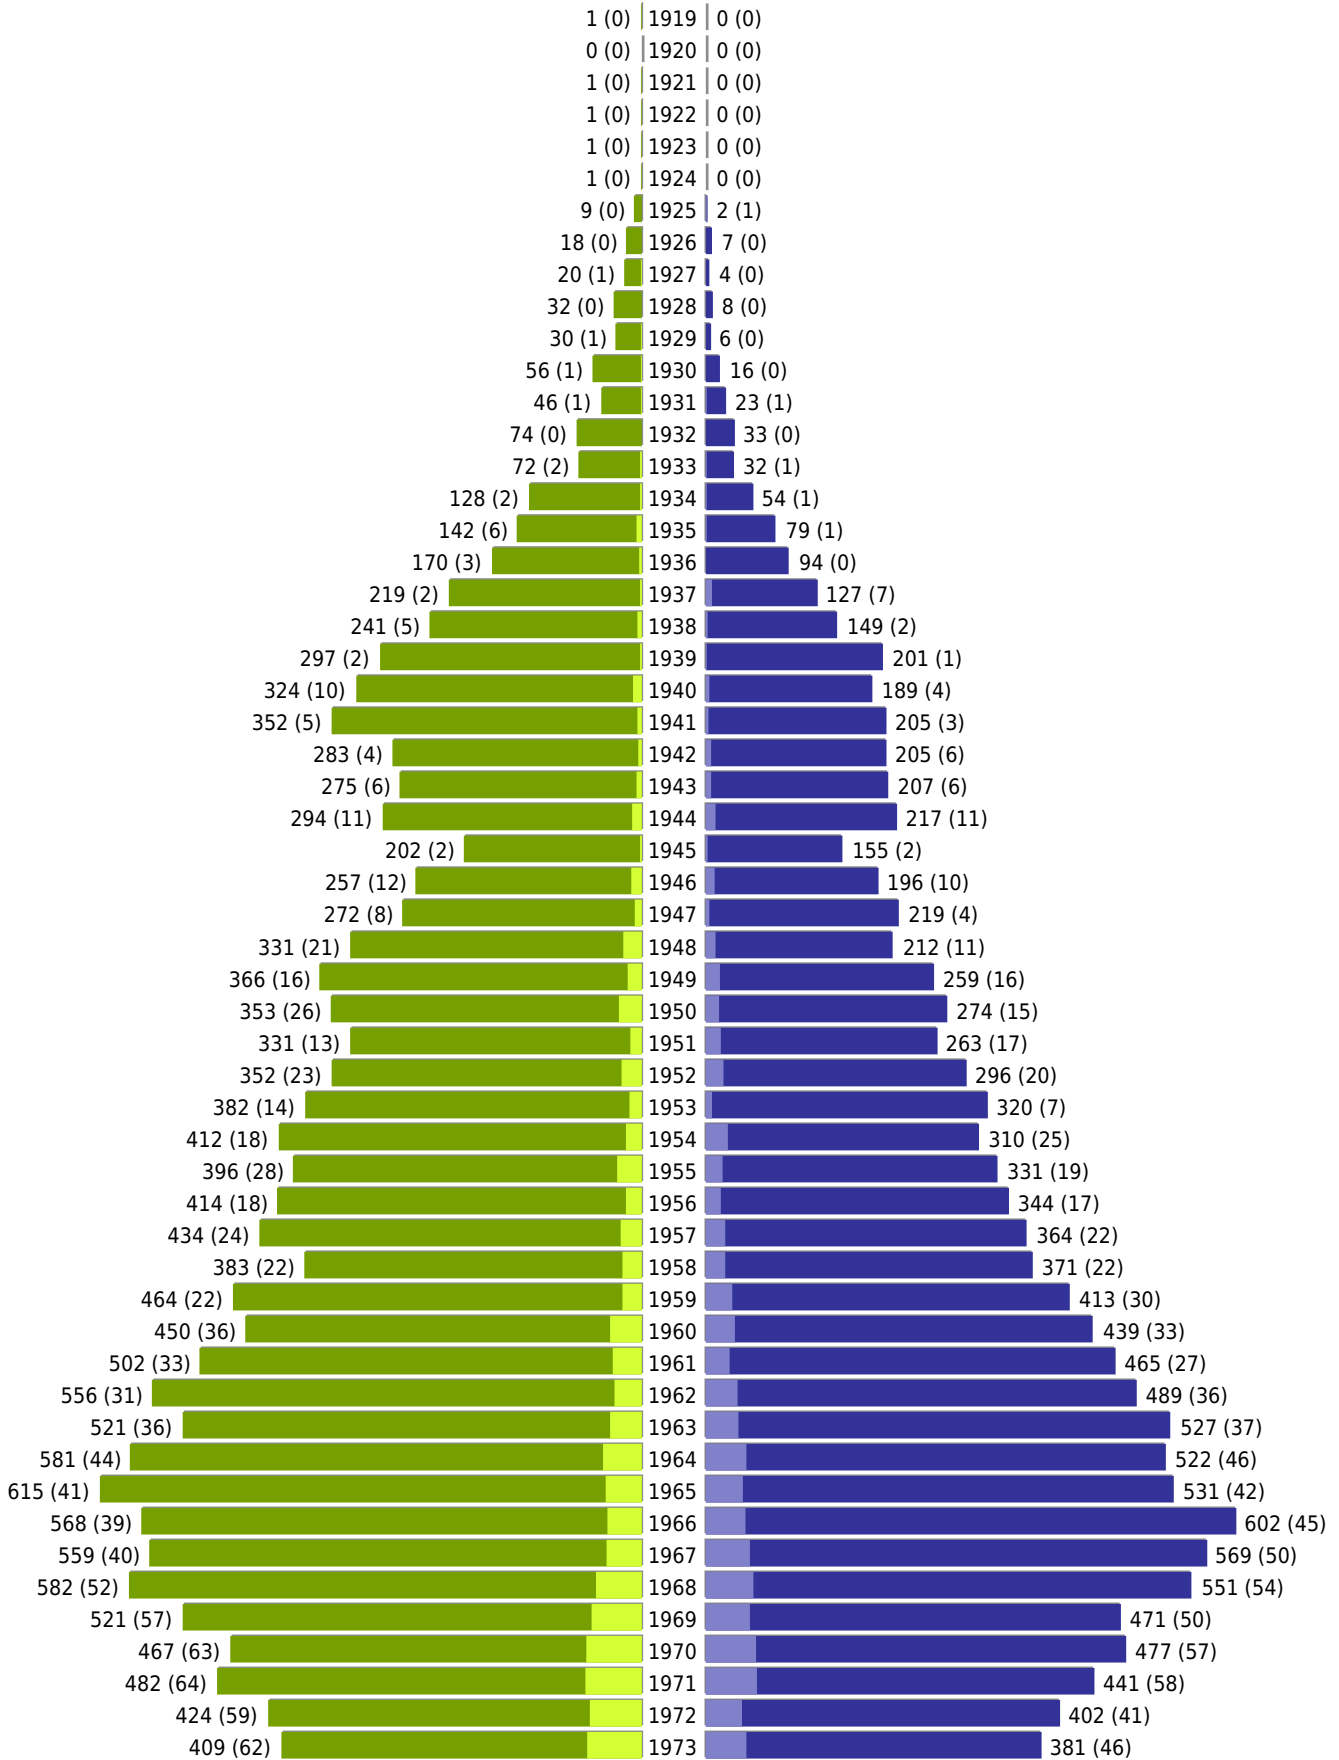

Alterspyramide Geburtsjahrgangsstatistik

Auswahlkriterien:

Stichtag	31.12.2024
Personen	Aktive Personen im Zuständigkeitsbereich gemeldet
Ausgabe	Personenkreise gesamt mit Spalten zum Geschlecht Personenkreis Deutsche mit Spalten zum Geschlecht Personenkreis Ausländer mit Spalten zum Geschlecht
Wohnungsart	Haupt- oder Nebenwohnung
Mandant	Hansestadt Lüneburg
Auswertung der Meldekette	Meldedatum/ Rückmeldedatum (wenn vorhanden: An- und Abmeldedatum, sonst Rückmeldedatum, sonst Ein- und Auszugsdatum)

Hansestadt Lüneburg - Geburtsjahrgangsstatistik - vom 02.01.2025

Gesamter Zuständigkeitsbereich

erstellt am: 02.01.2025

■ männlich ■ männlich (nicht deutsch) ■ weiblich ■ weiblich (nicht deutsch) Anzahl Dt. (Anzahl Ausl.)

Hansestadt Lüneburg - Geburtsjahrgangsstatistik - vom 02.01.2025

Gesamter Zuständigkeitsbereich (Fortsetzung)

	weiblich	männlich	unbestimmt	gesamt
Summe Deutsche	36398	33262	4	69664
Summe Ausländer	4884	5140	0	10024
Einwohner gesamt	41282	38402	4	79688

erstellt am: 02.01.2025 Altersdurchschnitt in Jahren: weiblich 43,3 männlich 41,0 unbestimmt 39,8 gesamt 42,2

■ männlich ■ männlich (nicht deutsch) ■ weiblich ■ weiblich (nicht deutsch) Anzahl Dt. (Anzahl Ausl.)