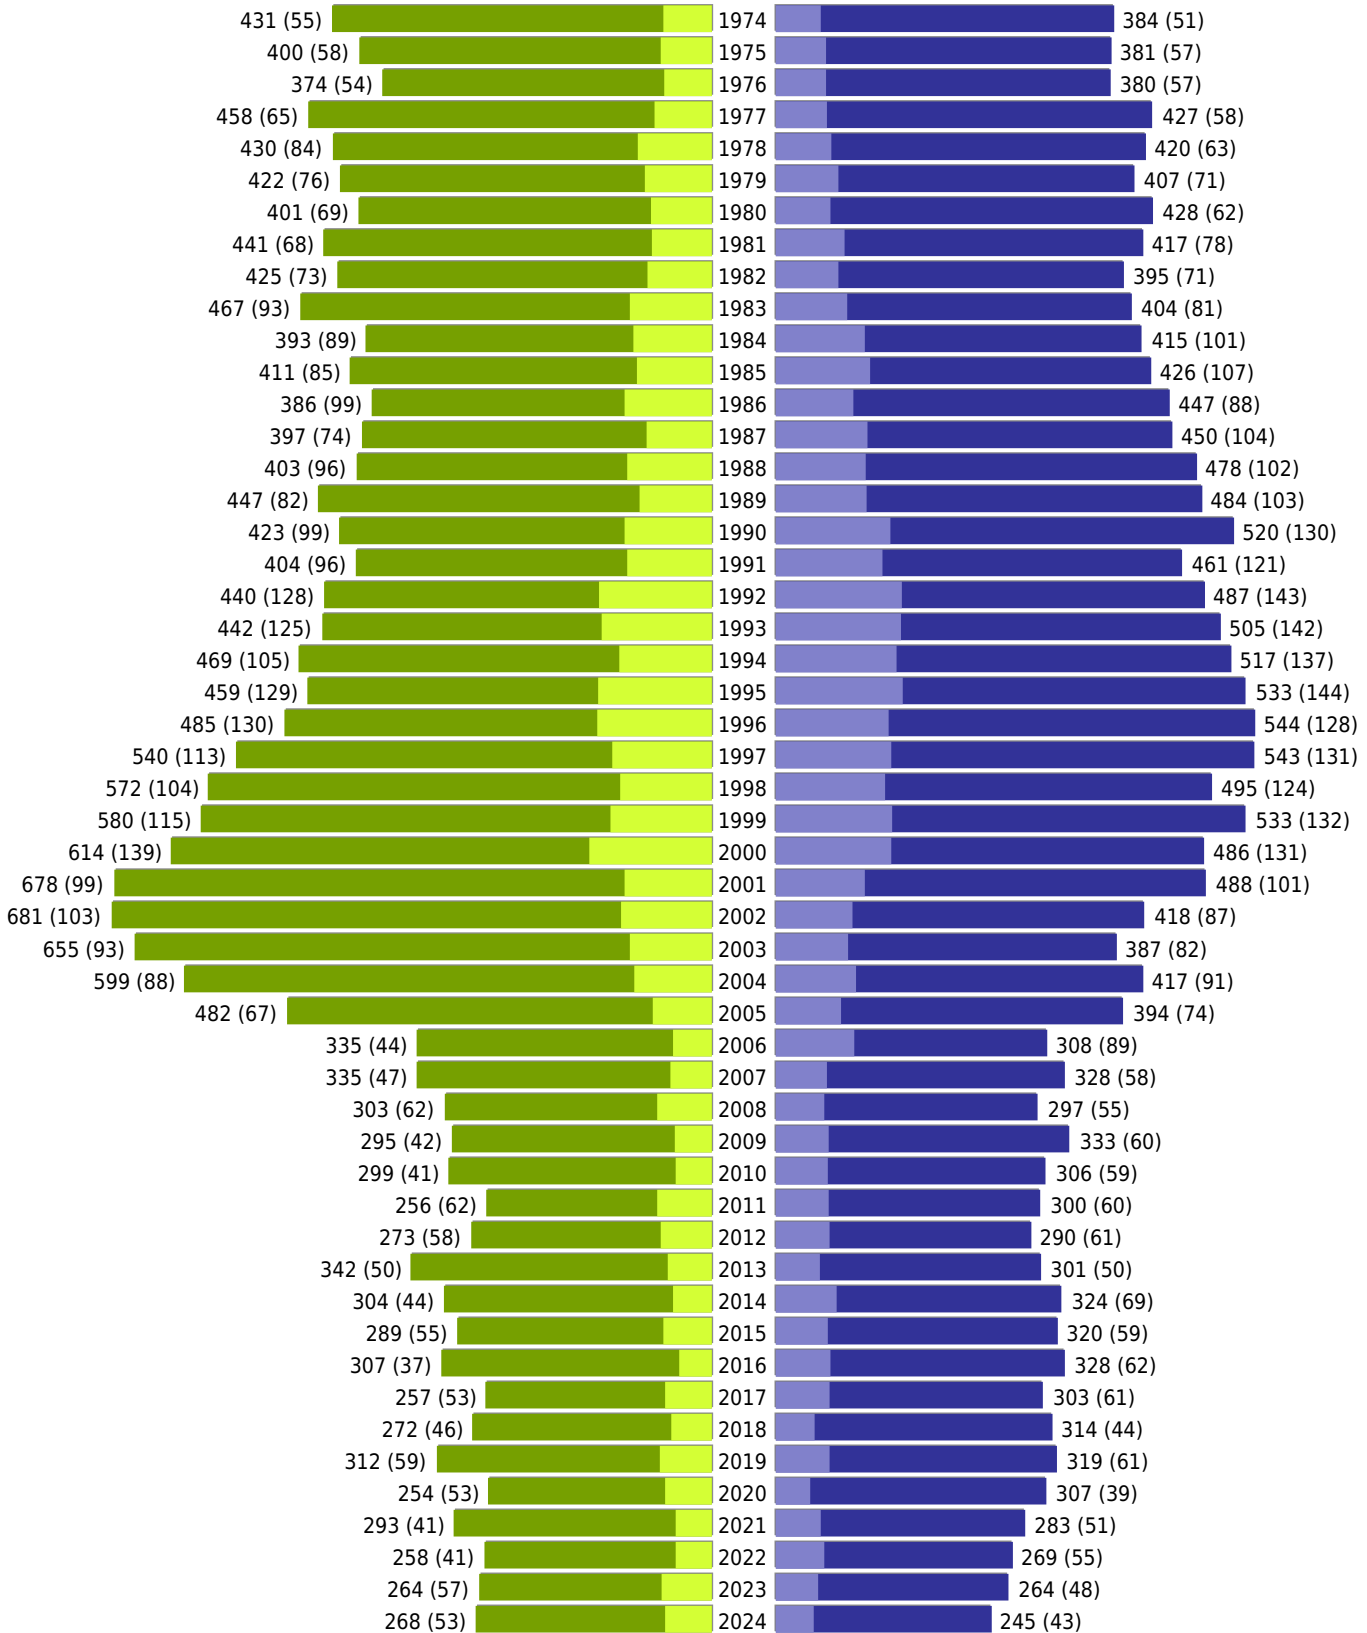

Alterspyramide Geburtsjahrgangsstatistik

Auswahlkriterien:

Stichtag	31.12.2024
Personen	Aktive Personen im Zuständigkeitsbereich gemeldet
Ausgabe	Personenkreise gesamt mit Spalten zum Geschlecht Personenkreis Deutsche mit Spalten zum Geschlecht Personenkreis Ausländer mit Spalten zum Geschlecht
Wohnungsart	Haupt- oder Nebenwohnung
Mandant	Hansestadt Lüneburg
Auswertung der Meldekette	Meldedatum/ Rückmeldedatum (wenn vorhanden: An- und Abmeldedatum, sonst Rückmeldedatum, sonst Ein- und Auszugsdatum)

Hansestadt Lüneburg - Geburtsjahrgangsstatistik - vom 02.01.2025

Gesamter Zuständigkeitsbereich

erstellt am: 02.01.2025

■ männlich ■ männlich (nicht deutsch) ■ weiblich ■ weiblich (nicht deutsch) Anzahl Dt. (Anzahl Ausl.)

Hansestadt Lüneburg - Geburtsjahrgangsstatistik - vom 02.01.2025

Gesamter Zuständigkeitsbereich (Fortsetzung)

	weiblich	männlich	unbestimmt	gesamt
Summe Deutsche	36398	33262	4	69664
Summe Ausländer	4884	5140	0	10024
Einwohner gesamt	41282	38402	4	79688

erstellt am: 02.01.2025 Altersdurchschnitt in Jahren: weiblich 43,3 männlich 41,0 unbestimmt 39,8 gesamt 42,2

■ männlich ■ männlich (nicht deutsch) ■ weiblich ■ weiblich (nicht deutsch) Anzahl Dt. (Anzahl Ausl.)