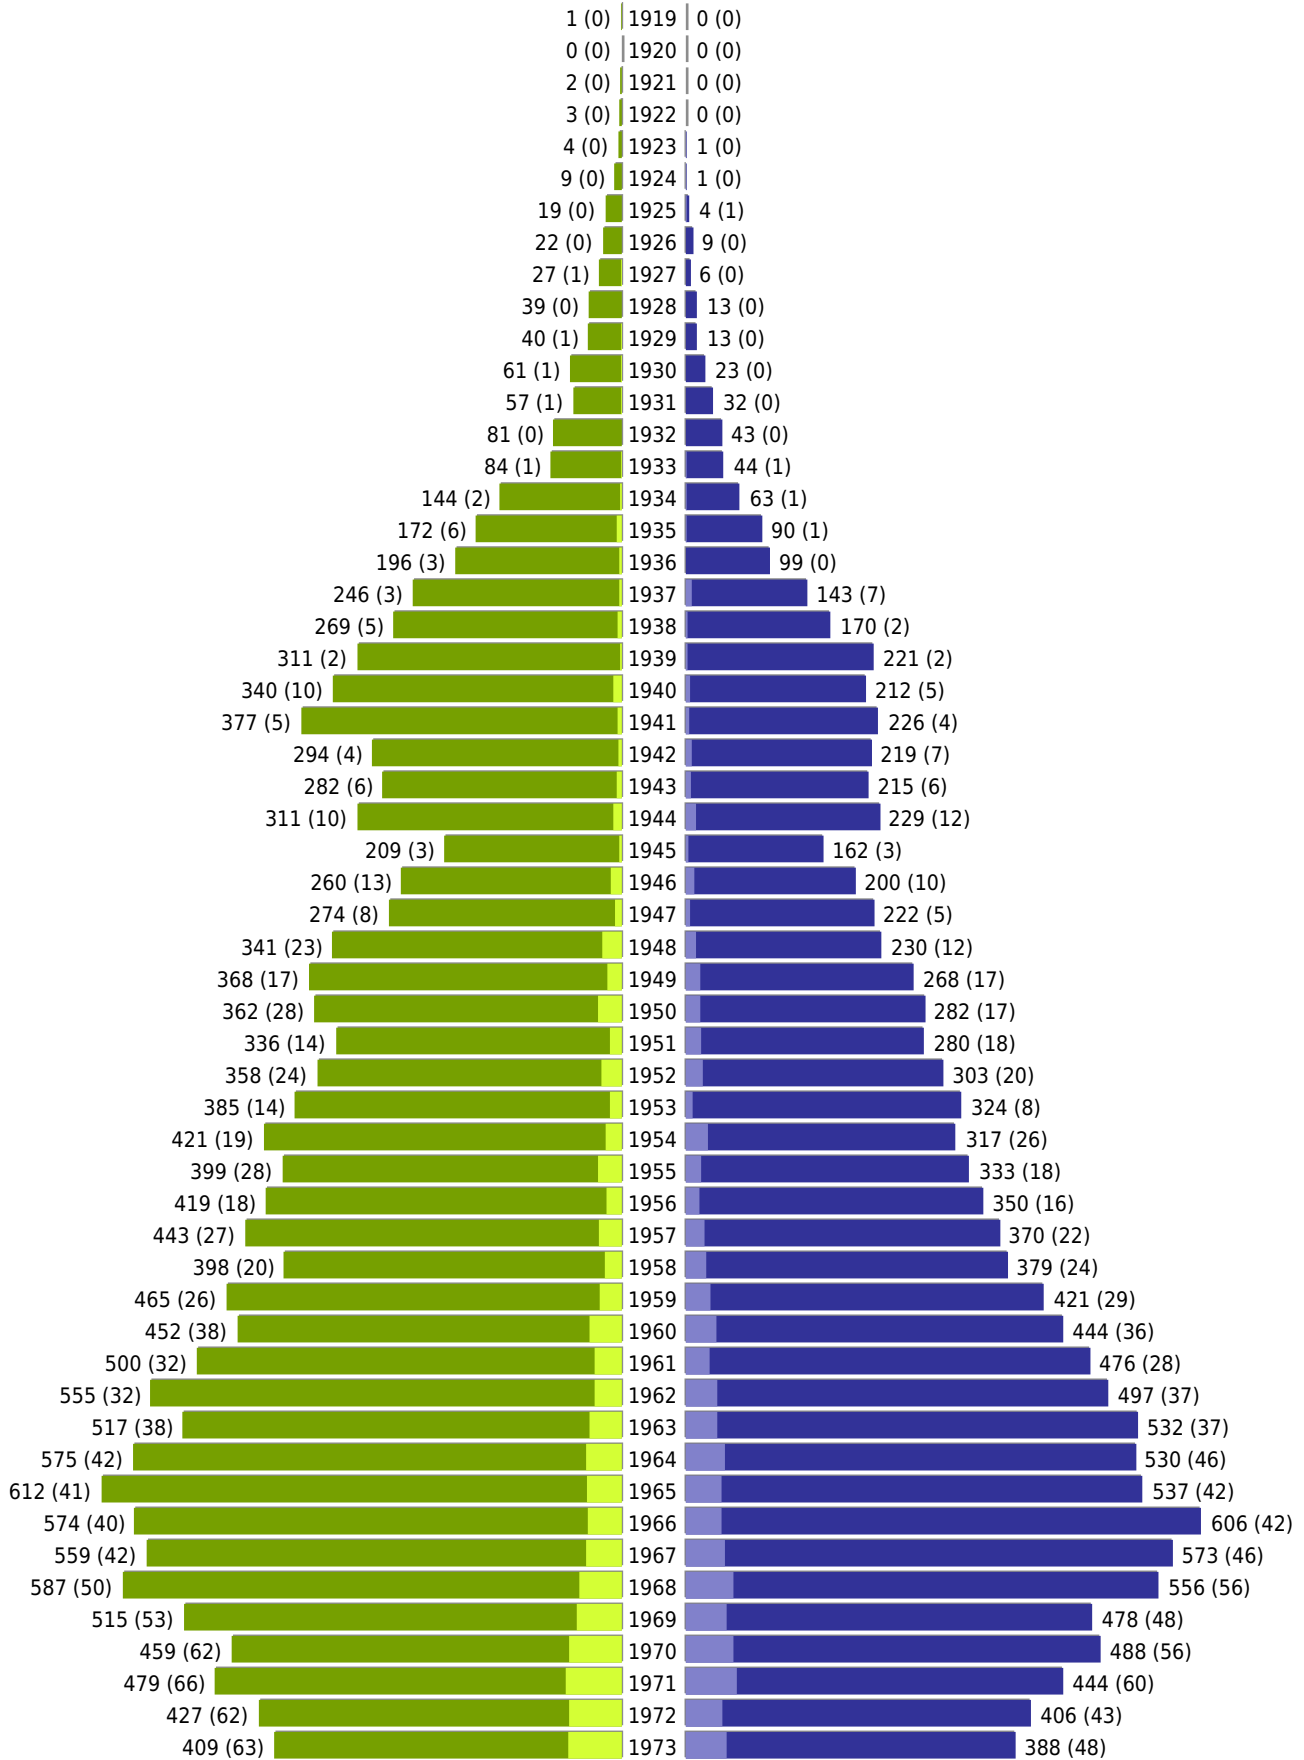

Alterspyramide Geburtsjahrgangsstatistik

Auswahlkriterien:

Geburtsdatum	
Stichtag	31.12.2023
Personen	Aktive Personen im Zuständigkeitsbereich gemeldet
Ausgabe	Personenkreise gesamt mit Spalten zum Geschlecht Personenkreis Deutsche mit Spalten zum Geschlecht Personenkreis Ausländer mit Spalten zum Geschlecht
Wohnungsart	Haupt- oder Nebenwohnung
Mandant	Hansestadt Lüneburg
Auswertung der Meldekette	Meldedatum/ Rückmeldedatum (wenn vorhanden: An- und Abmeldedatum, sonst Rückmeldedatum, sonst Ein- und Auszugsdatum)

Hansestadt Lüneburg - Geburtsjahrgangsstatistik - vom 09.01.2024

Gesamter Zuständigkeitsbereich

erstellt am: 09.01.2024

■ männlich ■ männlich (nicht deutsch) ■ weiblich ■ weiblich (nicht deutsch) Anzahl Dt. (Anzahl Ausl.)

Hansestadt Lüneburg - Geburtsjahrgangsstatistik - vom 09.01.2024

Gesamter Zuständigkeitsbereich (Fortsetzung)

	weiblich	männlich	unbestimmt	gesamt
Summe Deutsche	36503	33386	1	69890
Summe Ausländer	4763	4902	0	9665
Einwohner gesamt	41266	38288	1	79555
Altersdurchschnitt in Jahren	43,1	40,9	24,0	42,0