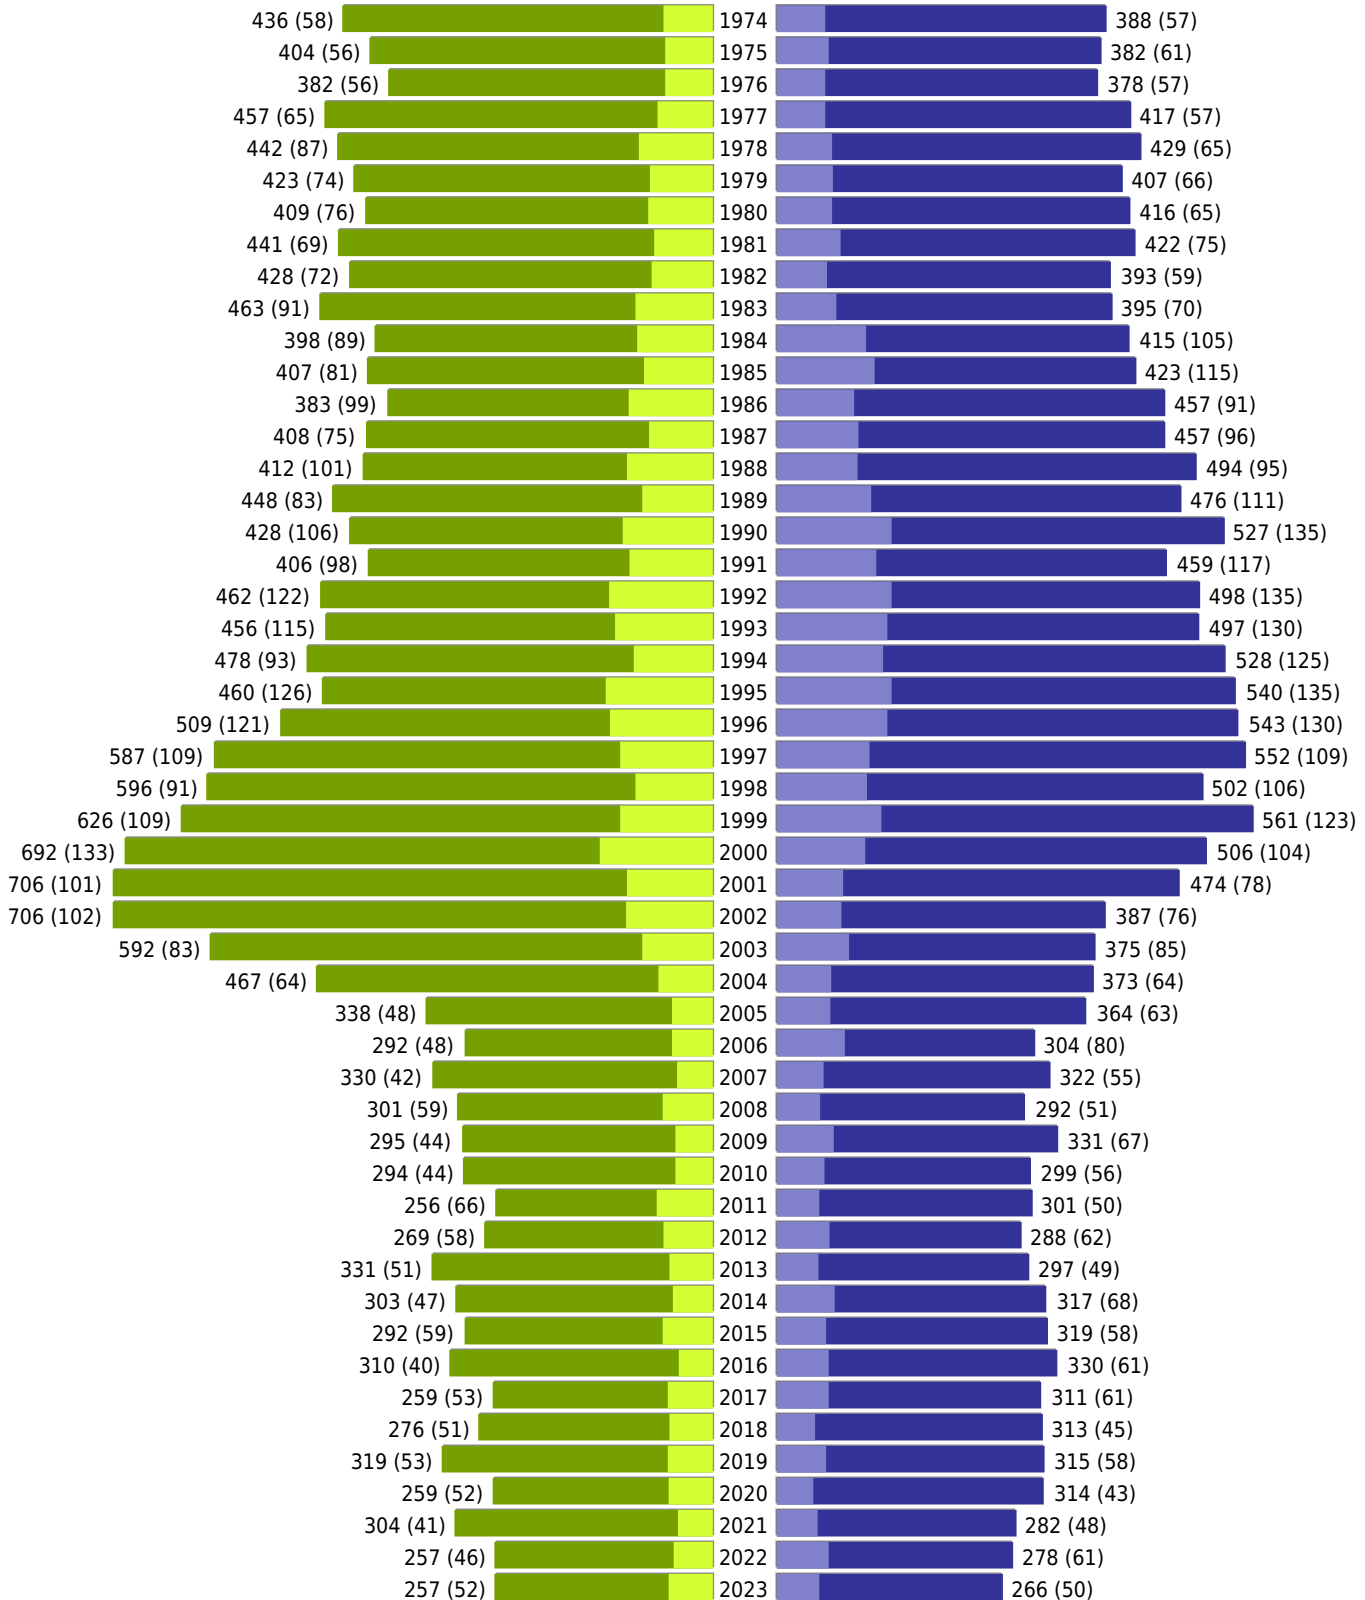

Alterspyramide Geburtsjahrgangsstatistik

Auswahlkriterien:

Geburtsdatum	
Stichtag	31.12.2023
Personen	Aktive Personen im Zuständigkeitsbereich gemeldet
Ausgabe	Personenkreise gesamt mit Spalten zum Geschlecht Personenkreis Deutsche mit Spalten zum Geschlecht Personenkreis Ausländer mit Spalten zum Geschlecht
Wohnungsart	Haupt- oder Nebenwohnung
Mandant	Hansestadt Lüneburg
Auswertung der Meldekette	Meldedatum/ Rückmeldedatum (wenn vorhanden: An- und Abmeldedatum, sonst Rückmeldedatum, sonst Ein- und Auszugsdatum)

Hansestadt Lüneburg - Geburtsjahrgangsstatistik - vom 09.01.2024

Gesamter Zuständigkeitsbereich

erstellt am: 09.01.2024

■ männlich ■ männlich (nicht deutsch) ■ weiblich ■ weiblich (nicht deutsch) Anzahl Dt. (Anzahl Ausl.)

Hansestadt Lüneburg - Geburtsjahrgangsstatistik - vom 09.01.2024

Gesamter Zuständigkeitsbereich (Fortsetzung)

	weiblich	männlich	unbestimmt	gesamt
Summe Deutsche	36503	33386	1	69890
Summe Ausländer	4763	4902	0	9665
Einwohner gesamt	41266	38288	1	79555
Altersdurchschnitt in Jahren	43,1	40,9	24,0	42,0