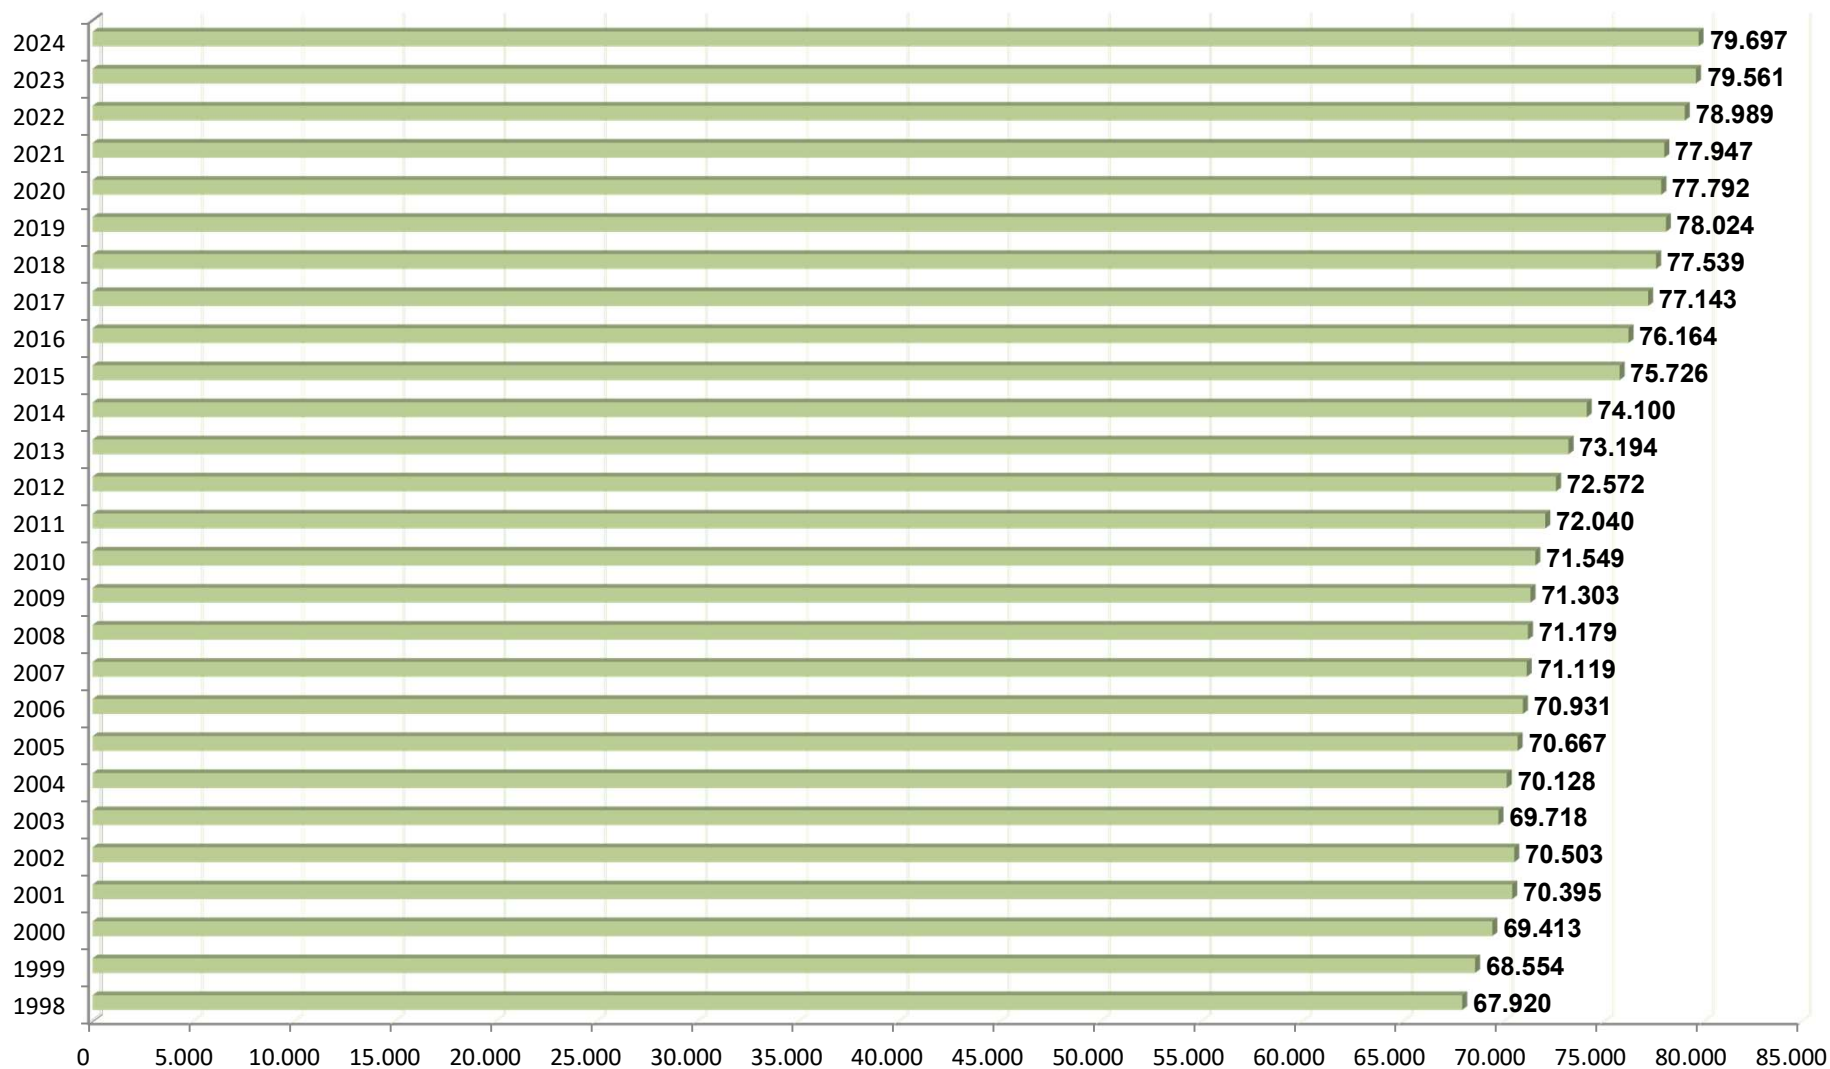

Anzahl der Einwohner in der Hansestadt Lüneburg mit Haupt- und Nebenwohnung 1998 - 2024

Die hier aufgeführten Einwohnerzahlen sind statistische Auszüge aus dem aktuellen Datenbestand des Melderegisters und haben keinen direkten Bezug zu den Zahlen des Landesamtes für Statistik. Auch kann es durch z. B. im Melderegister eingetragene Auskunfts- und Übermittlungssperren zu Abweichungen kommen